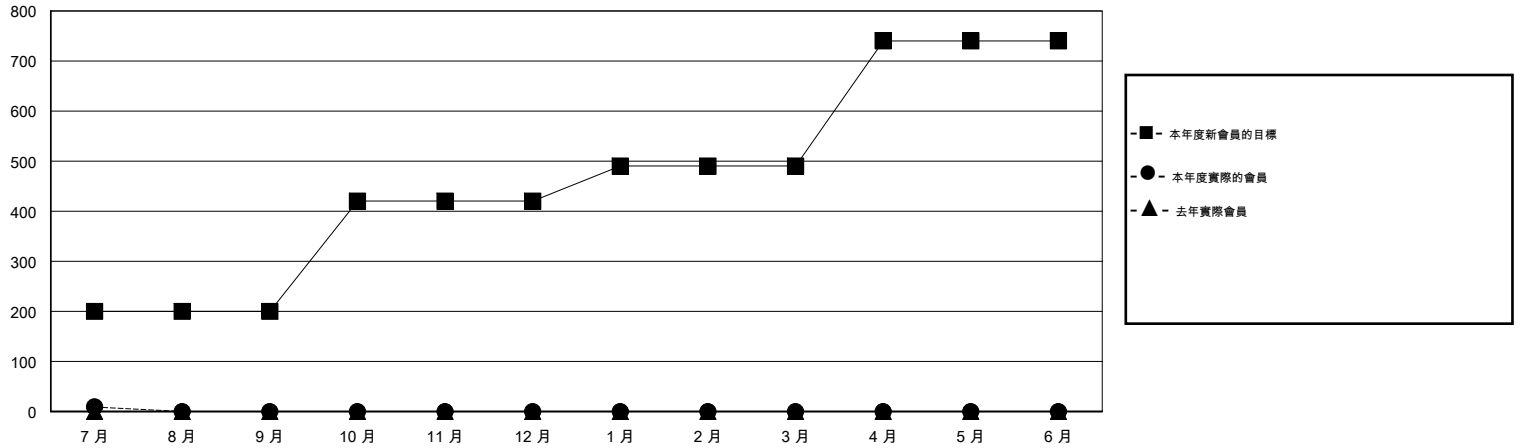

目標和實際會員累積

已取消的分會: 0	13 CLUBS OF 38 增添1位或以上的新會員	性別分佈
放棄的會員		男 707 (58.62%)
過世 0		女 499 (41.38%)
分會已取消 0	點擊這裡取得健康評估資料	家庭單位會員 30
其他 44		戶長 15
總計 44		非戶長 15