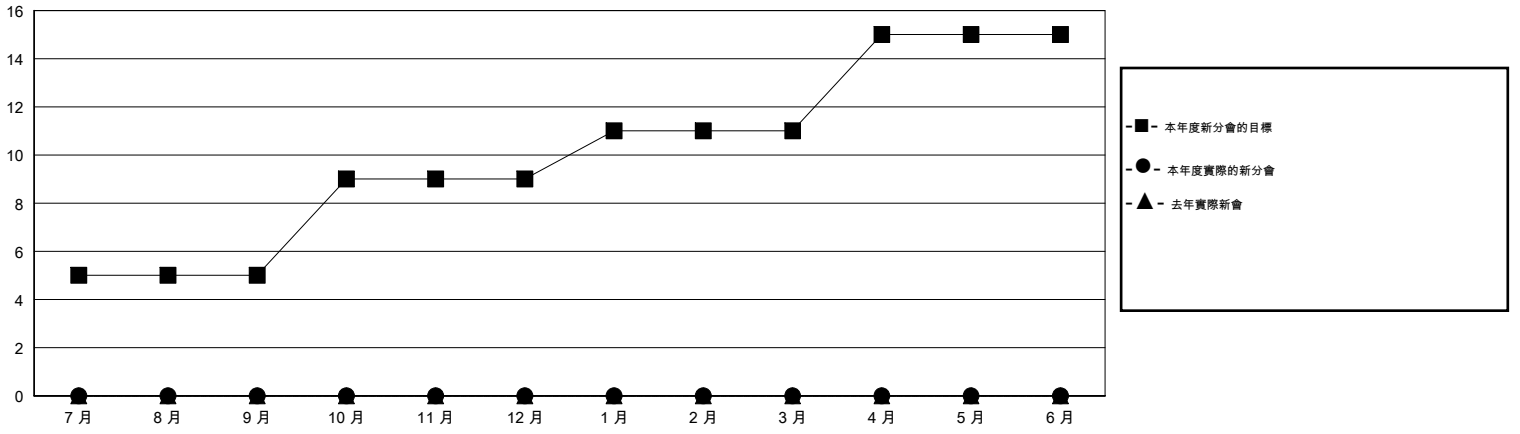

MONTHLY MEMBERSHIP PROGRESS REPORT

District 393

Results as of: 7/31/2016

GMT: OPEN

地點 CHINA

GMT憲章區 5

分會				
成果 2016-2017				
季	新分會目標	新會	會員流失的分會	淨增/減
7月/8月/9月	5	0	0	0
10月/11月/12月	4	0	0	0
1月/2月/3月	2	0	0	0
4月/5月/6月	4	0	0	0

位會員@每位須繳				
成果 2016-2017				
季	新會員目標	增加的授証/新會員	退會人數	淨增/減
7月/8月/9月	200	53	44	9
10月/11月/12月	220	0	0	0
1月/2月/3月	70	0	0	0
4月/5月/6月	250	0	0	0

目標與實際新會累積